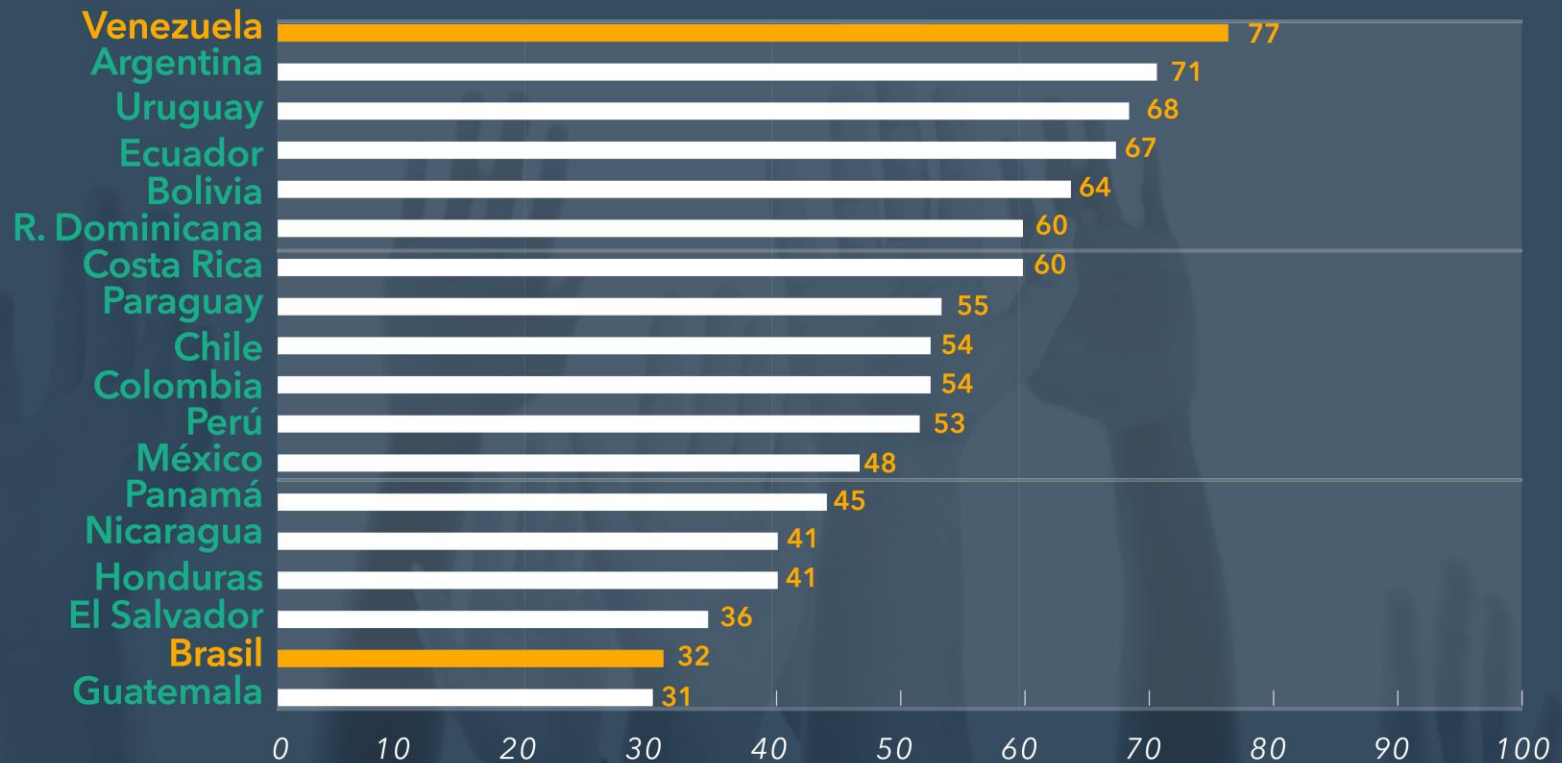

RESPUESTA PROMEDIO COMO MÚLTIPLO DEL PORCENTAJE REAL DE MUSULMANES

Porcentaje de los encuestados a quienes no les interesa la política

INTERÉS EN LA POLÍTICA EN EL MUNDO

Porcentaje de los encuestados que cree que la democracia es la mejor forma de gobierno

POPULARIDAD DE LA DEMOCRACIA EN AMÉRICA LATINA

Porcentaje de los encuestados que cree que la democracia es la mejor forma de gobierno

POPULARIDAD DE LA DEMOCRACIA EN AMÉRICA LATINA