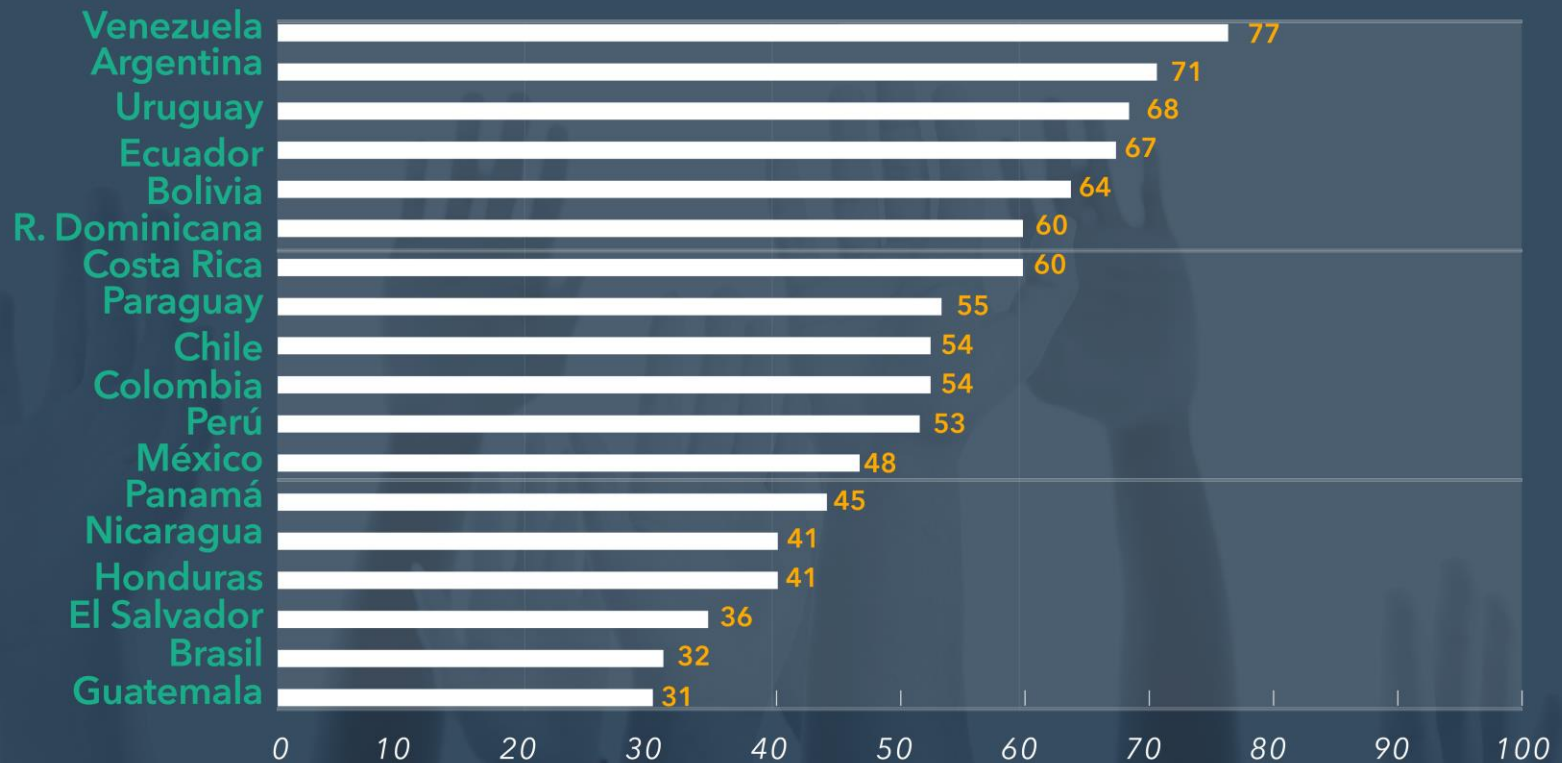

¿Qué porcentaje de la población estima usted que es inmigrante?

RESPUESTA PROMEDIO COMO MÚLTIPLO DEL PORCENTAJE REAL DE INMIGRANTES

¿De cada 100 personas en su país cuántas cree usted que son musulmanas?

RESPUESTA PROMEDIO COMO MÚLTIPLO DEL PORCENTAJE REAL DE MUSULMANES

Porcentaje de los encuestados a quienes no les interesa la política

INTERÉS EN LA POLÍTICA EN EL MUNDO

Porcentaje de los encuestados que cree que la democracia es la mejor forma de gobierno

POPULARIDAD DE LA DEMOCRACIA EN AMÉRICA LATINA

Porcentaje de los encuestados que cree que la democracia es la mejor forma de gobierno

POPULARIDAD DE LA DEMOCRACIA EN AMÉRICA LATINA