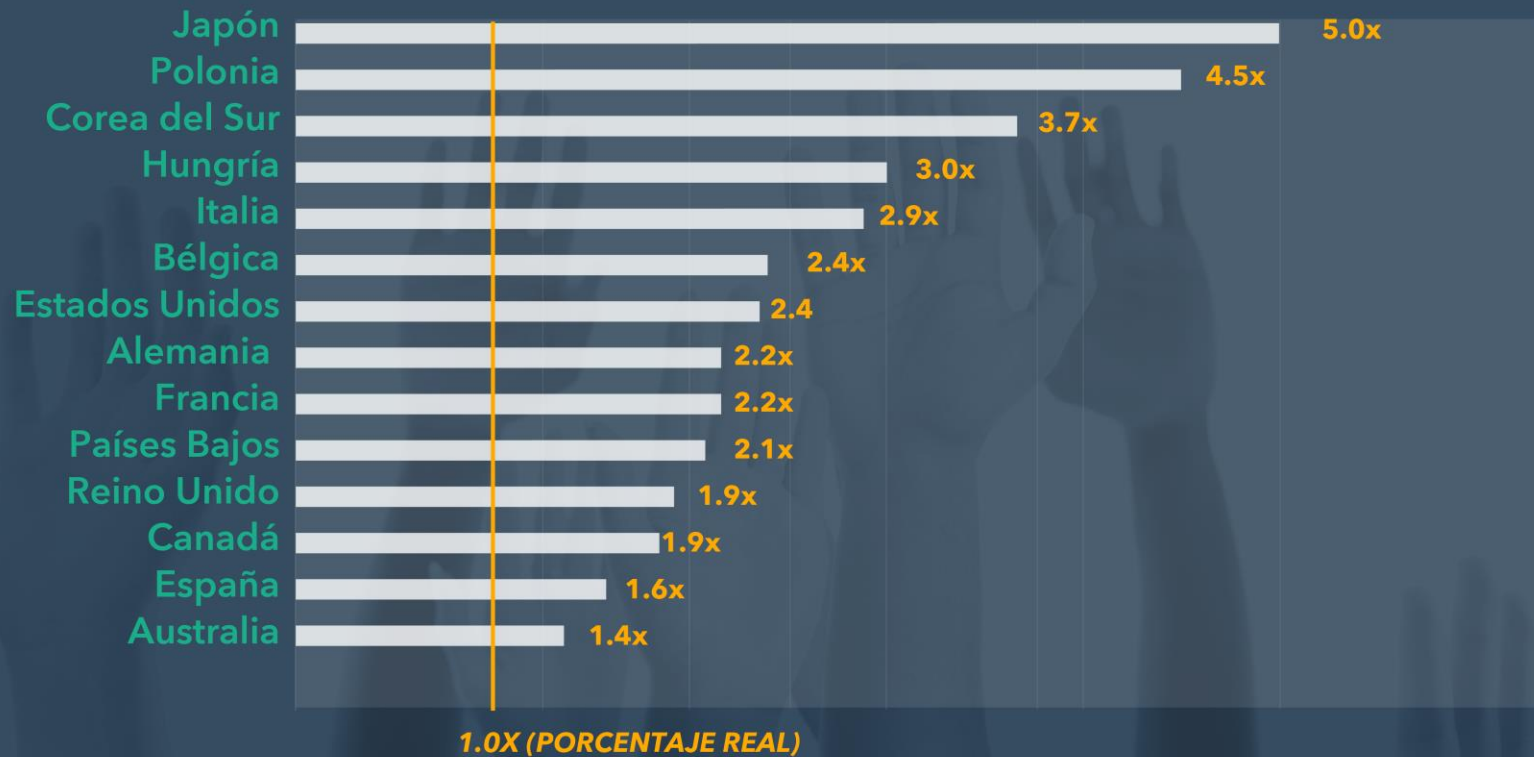

¿Qué porcentaje de la población estima usted que es inmigrante?

RESPUESTA PROMEDIO COMO MÚLTIPLO DEL PORCENTAJE REAL DE INMIGRANTES

¿De cada 100 personas en su país cuántas cree usted que son musulmanas?

RESPUESTA PROMEDIO COMO MÚLTIPLO DEL PORCENTAJE REAL DE MUSULMANES

Porcentaje de los encuestados a quienes no les interesa la política

INTERÉS EN LA POLÍTICA EN EL MUNDO

Porcentaje de los encuestados que cree que la democracia es la mejor forma de gobierno

POPULARIDAD DE LA DEMOCRACIA EN AMÉRICA LATINA

Porcentaje de los encuestados que cree que la democracia es la mejor forma de gobierno

POPULARIDAD DE LA DEMOCRACIA EN AMÉRICA LATINA